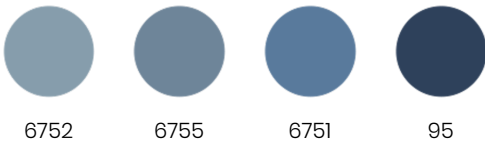

# Morning Glory Story Lines Flatwoven

FW258-704

### Pom Colors

6752

6755

6751

95